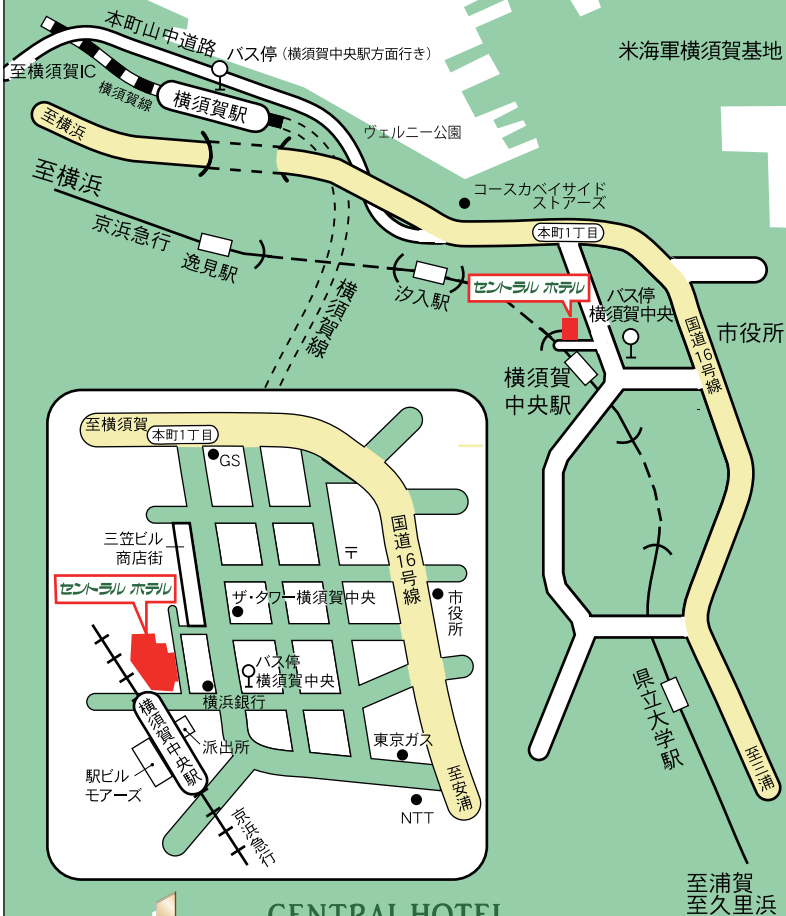

交通のご案内

CENTRAL HOTEL

セントラル ホテル

〒238-0007 神奈川県横須賀市若松町2-8
(営業部)046-825-1234 (代表)046-827-1111